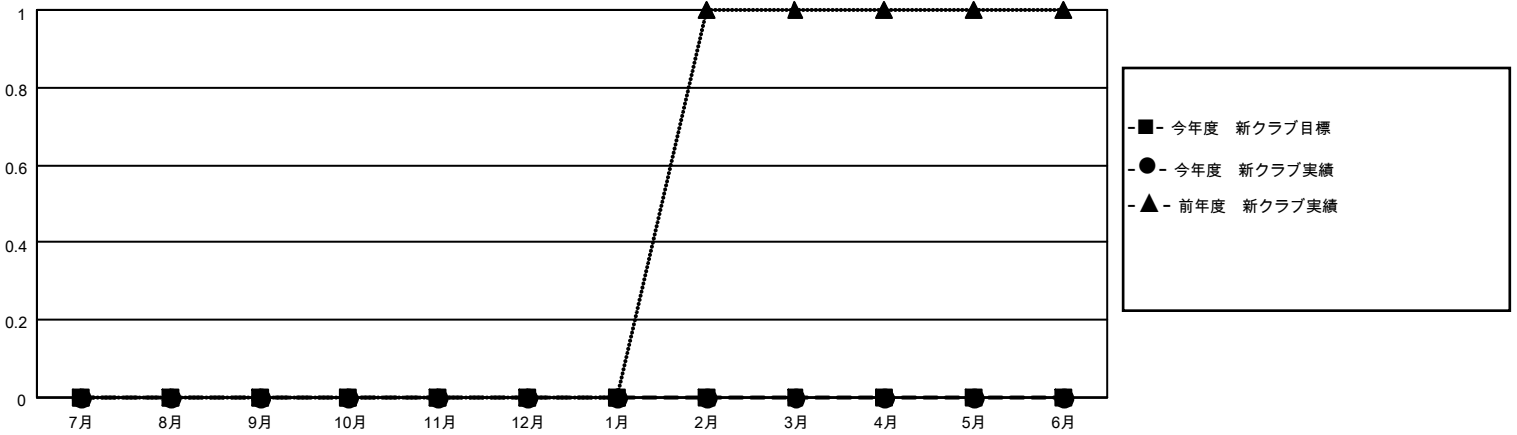

MONTHLY MEMBERSHIP PROGRESS REPORT

地域 JAPAN

District 337 C

Results as of: 8/31/2020

クラブ			
結果：2020-2021			
四半期	新クラブ目標	新クラブ	解散クラブ
7月/8月/9月	0	0	0
10月/11月/12月	0	0	0
1月/2月/3月	0	0	0
4月/5月/6月	0	0	0

名			
結果：2020-2021			
四半期	会員純増目標	会員増強実績	退会者(転籍を含む)実際
7月/8月/9月	10	50	30
10月/11月/12月	10	0	0
1月/2月/3月	5	0	0
4月/5月/6月	5	0	0

新クラブ目標及び実績累計

会員目標及び実績累計

解散クラブ: 0	24 CLUBS OF 75 一名以上の新会員を登録	男女別 男性 2,370 (69.77%) 女性 1,027 (30.23%)
退会者 物故会員 8 クラブ解散 0 その他 22 合計 30	会員累計データを見るには、ここをクリック	世帯主/家族会員合計 1,805 国際会費半額の家族会員 1,065