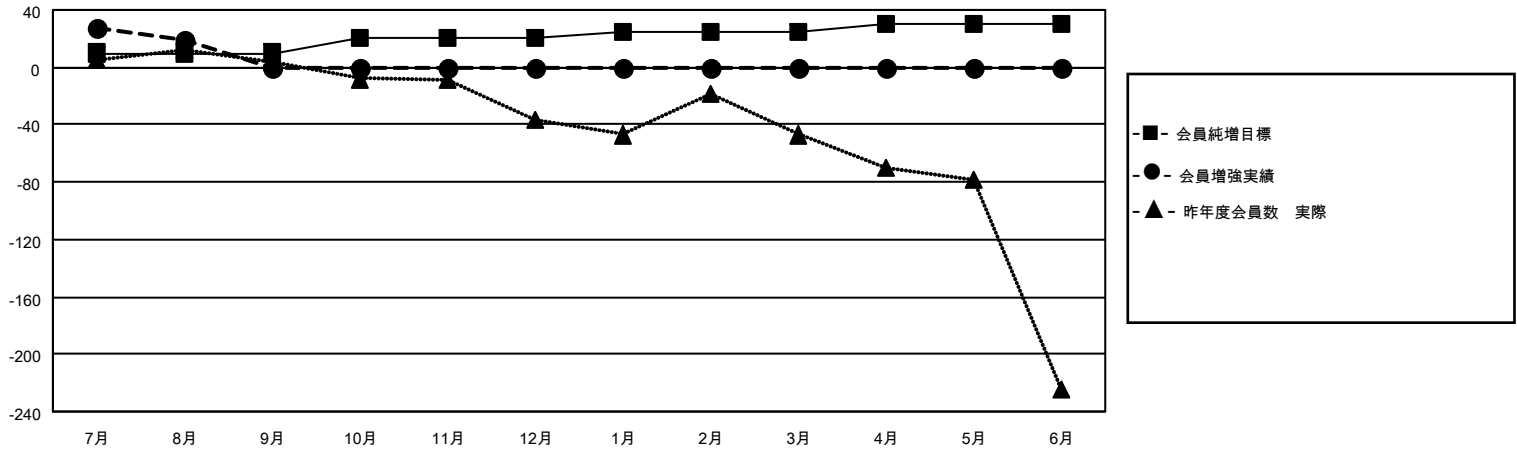

MONTHLY MEMBERSHIP PROGRESS REPORT

地域 JAPAN

District 337 C

Results as of: 8/31/2020

クラブ			
結果：2020-2021			
四半期	新クラブ目標	新クラブ	解散クラブ
7月/8月/9月	0	0	0
10月/11月/12月	0	0	0
1月/2月/3月	0	0	0
4月/5月/6月	0	0	0

名			
結果：2020-2021			
四半期	会員純増目標	会員増強実績	退会者(転籍を含む)実際
7月/8月/9月	10	50	30
10月/11月/12月	10	0	0
1月/2月/3月	5	0	0
4月/5月/6月	5	0	0

新クラブ目標及び実績累計

会員目標及び実績累計

解散クラブ: 0	24 CLUBS OF 75 一名以上の新会員を登録	男女別 男性 2,370 (69.77%) 女性 1,027 (30.23%)
退会者 物故会員 8 クラブ解散 0 その他 22 合計 30	会員累計データを見るには、ここをクリック	世帯主/家族会員合計 1,805 国際会費半額の家族会員 1,065